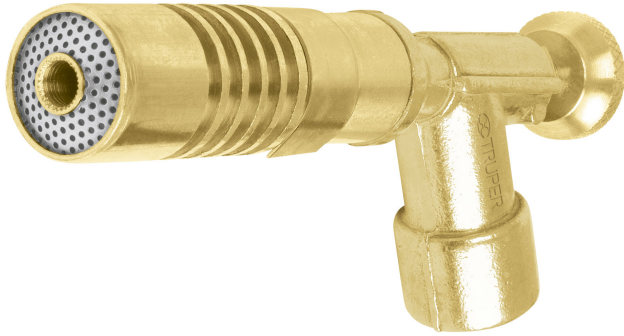

TRUPER

CÓDIGO: 11925 CLAVE: MECH-R

Boquilla para lata de gas con válvula roscada, Truper

- Fabricada de latón
- Ajuste preciso de flama
- Encendido manual
- Difusor de calor para direccionar la flama y calentar más rápido el área de trabajo

Roscada

Especificaciones

Largo	120 mm
Empaque individual	Blíster
Inner	6
Master	36

País de origen

Fabricado en China bajo las estrictas especificaciones de Truper

Incluye

Boquilla de repuesto

Imágenes complementarias